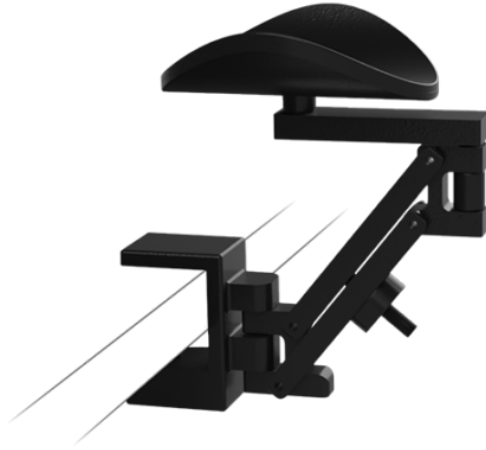

# Unterarmstütze Dynamic

**Hör auf zu arbeiten. Fang an zu schweben!** Warum solltest du dich von der Schwerkraft herunterziehen lassen? Die Unterarmstütze Dynamic ist das ultimative Upgrade für deinen Arbeitsplatz. Sie ist mit vollständig flexiblen Gelenken ausgestattet und folgt jeder deiner Bewegungen – so fühlen sich deine Arme nahezu schwerelos an. Indem sie das Gewicht deiner Unterarme abnimmt, löst sie unmittelbar Spannungen in Schultern und Nacken. Ob du eine oder zwei verwendest – du wirst den Tag energiegeladener und erholt beenden.

## Vorteile der Unterarmstütze Dynamic

In modernen Büros, schnellen Produktionslinien und anspruchsvollen industriellen Umgebungen zahlt der Körper oft den Preis für statische Arbeitspositionen. Ständige Spannung in Armen, Schultern und Nacken ist nicht nur unangenehm – sie lenkt auch unnötig ab. Die Unterarmstütze Dynamic wurde entwickelt, um diesen Kreislauf zu durchbrechen, indem sie Unterarm und Ellbogen von „Ankern“ in „Gleitflächen“ verwandelt und Belastung reduziert, bevor Schmerzen entstehen.

Der Unterarm ruht bequem auf einer weichen, um 360° drehbaren Stütze aus Kunstleder. Die zwei Gelenke des Aluminiumarms folgen jeder Bewegung und bieten optimalen Halt in jeder Armposition.

Die Unterarmstütze Dynamic ist für hohe Leistungsanforderungen konzipiert, lässt sich einfach per Klemme am Schreibtisch montieren und an die bevorzugte Arbeitsposition anpassen. Geeignet für Tischplatten mit einer Stärke von 15–40 mm.

## Fakten

- » Länge: 180–365 mm
- » Breite: Dynamic
- » Höhe: 120–180 mm
- » Höhe über der Tischplatte: 30–90 mm
- » Tischplattenstärke: 15–40 mm
- » Gewicht: 665 g
- » Maximale Belastung: 15 kg
- » Produktcode: TB220