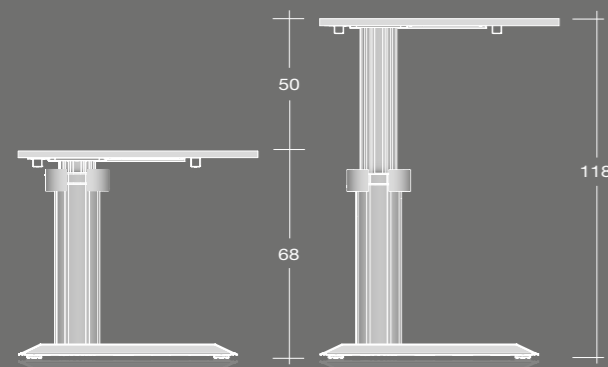

go²basic

Chromeblending

GO² basic Arbeitstisch
Sonderausführung
H2 Schnellverstellung
Höhenverstellbar von 68 – 118 cm
Tischplatte: kristallweiß/graphit
Gestell: kristallweiß/graphit
Fußschiene: Chromeblending

GO² basic work station
Custom made
Height adjustment H2
Height adjustable from 68 – 118 cm
Top: crystal white/graphite
Frame: crystal white/graphite
Footbar: chrome blending

GO² basic Arbeitstisch
H2 Schnellverstellung
Höhenverstellbar von 68 – 118 cm
Tischplatte: kristallweiß
Gestell: Aluminium farblos eloxiert /
silber struktur

*GO² basic work station
Height adjustment H2
Height adjustable from 68 – 118 cm
Top: crystal white
Frame: aluminium clear anodised /
silver structure*

GO² basic Besprechungstisch Freiform
Sonderausführung
H2 Schnellverstellung
Höhenverstellbar von 74 – 126 cm
Tischplatte: Meeder Eiche Dekor
Gestell komplett: kristallweiß

GO² basic conference desk free form
Custom made
Height adjustment H2
Height adjustable from 74 – 126 cm
Top: Meeder oak decor
Entire frame: crystal white

Konfiguration mit
Kabelkette und CPU-Halter Typ 2
Configuration with
cable chain and CPU stand type 2