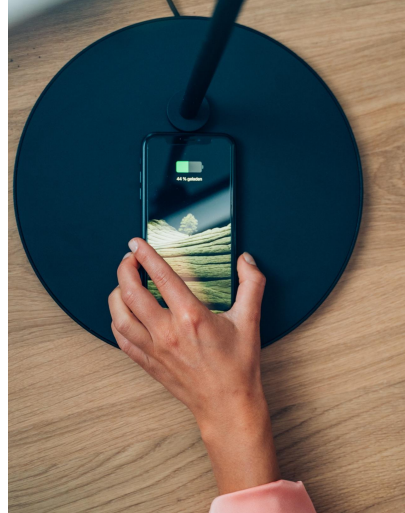

Die HEAVN One

Mehr Performance, bessere Gesundheit.

Die HEAVN One wurde gezielt für das Home Office entwickelt und hilft Ihnen durch die vitalisierende Tageslichtfunktion einen stabilen Biorhythmus und eine höhere Produktivität zu erreichen. Als hellste Schreibtischleuchte der Welt leuchtet sie Arbeitsflächen intensiv und weitflächig aus. Gleichzeitig dient sie als Deckenstrahler und sorgt so mit indirektem Licht für eine angenehme Atmosphäre.

- So natürlich wie Sonnenlicht
- Aktivierende Lichtdusche
- Ideale Ausleuchtung für Videokonferenzen
- Biologische Wirkung von 10.000 Lux
- Unterstützt Tages-/Nachtrhythmus dank Human Centric Lighting
- Automatische Steuerung der Lichtfarbe und Intensität
- Hervorragende Verarbeitung: Designed & Made in Germany
- Einfache Bedienung über die iPhone und Android App

Lichteigenschaften Gesamtlichtstrom: 6.400 lumen Farbtemperatur: 2.000 K - 6.500 K Farbwiedergabe: >90 CRI	Elektrische Eigenschaften Leistungsaufnahme: 60W Eingangsspannung: Intern 24V (DC); Netzgerät 110 - 220V (AC) Energieeffizienz: A - A++
Technische Eigenschaften Materialien: Edelstahl, Aluminium PMMA, HPL Beweglichkeit: 360° komplett drehbar Gewicht: 5.8 kg	Features Sensorik: Bewegungserkennung, Umgebungselligkeit Bedienung: Touch Buttons, HEAVN Smartphone App Steuergrößen: Farbe, Ausrichtung und Intensität des Lichts