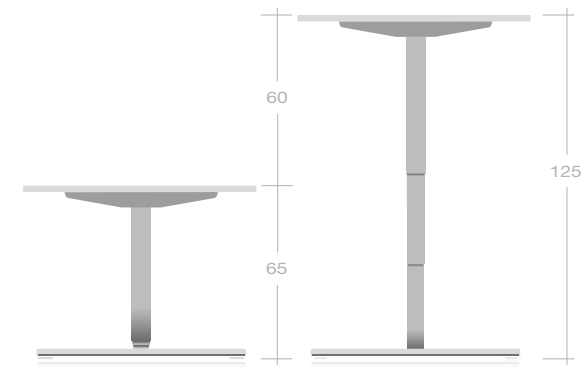

Arbeitstisch
Work station

Doppel-Teleskop
Double telescope

Gestellfarben:
schwarz, kristallweiß und silber metallic
Frame colors:
black, crystal white and silver metallic

Verkabelung
Cable management

Konfiguration mit Kabelwanne,
Kabelkette und CPU-Halter
Configuration with cable tray,
cable chain and CPU stand

Verstellarten
Height adjustment

M3 Motor-Einfachsteuerung
M3 motor, up and down

M4 Motor-Komfortsteuerung
M4 motor, with memory function

Plattengrößen
Top sizes