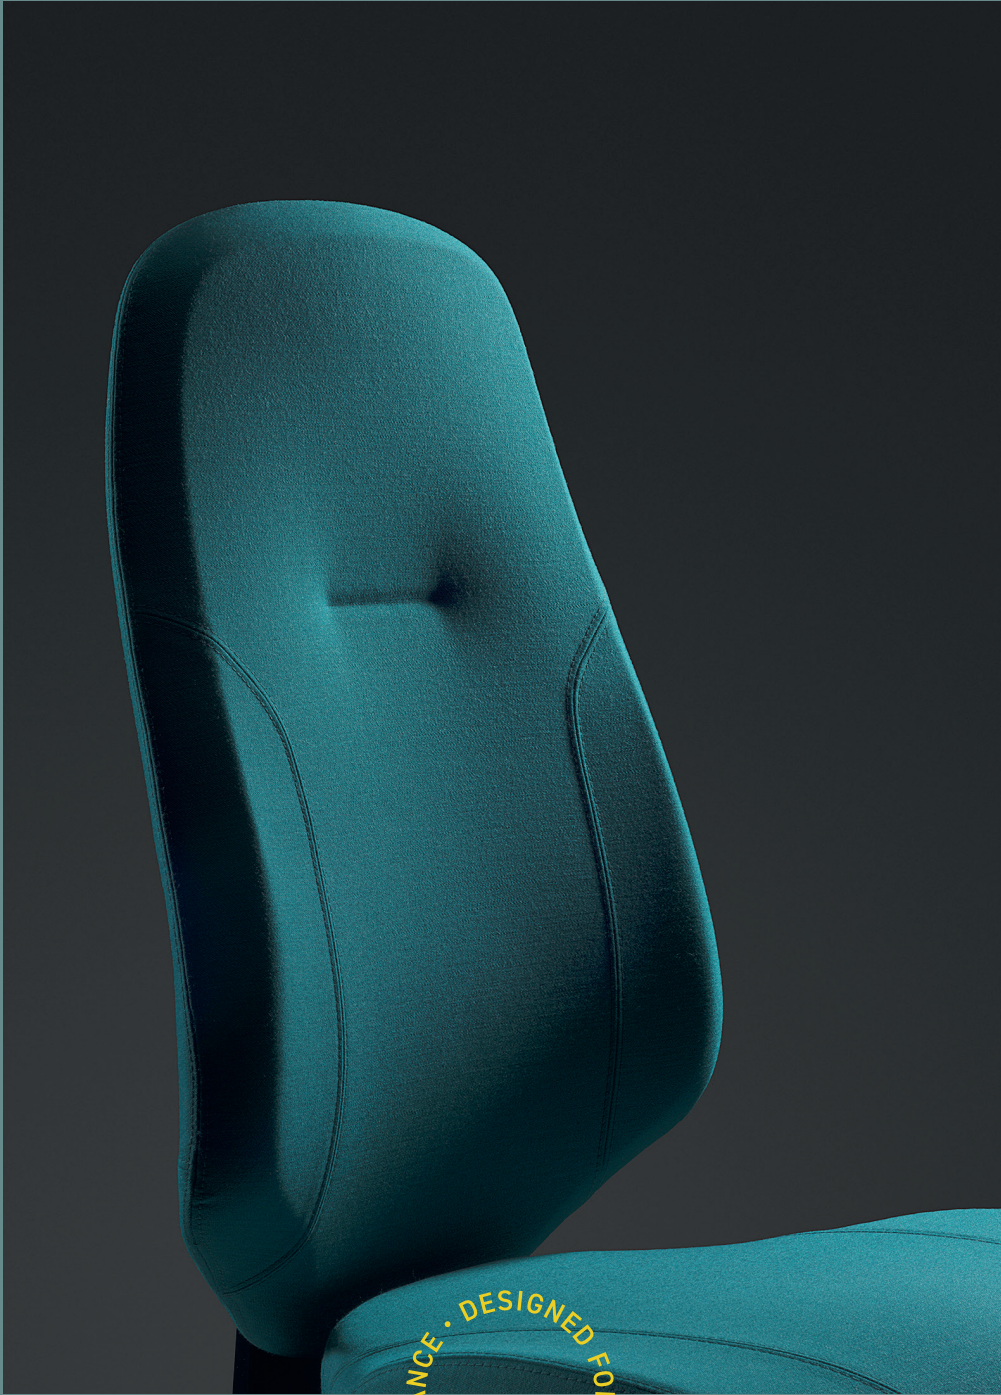

RH MEREEO

DESIGNED FOR HUMAN PERFORMANCE

Dynamik ist eine wesentliche Triebfeder des modernen Arbeitslebens. Davon inspiriert passt sich der RH Mereo jedem einzelnen Nutzer perfekt an. Denn neben seiner klaren Formensprache überzeugen auch die verbesserten ergonomischen Features: Durch die intuitive Bedienung lässt er sich im Handumdrehen auf

SO FUNKTIONIERT DER RH MERO

PERFORMANCE • DESIGNED FOR HUMAN PERFORMANCE

DIE EINSTELLBARE NACKENSTÜTZE ENTLASTET DEN KOPF- UND SCHULTERBEREICH

DAS TVED-KISSEN FÖRDERT EINE ÖFFNUNG DES BRUSTKORBES

DIE GEWÖLBTE UND TAILLIERTE RÜCKENLEHNE BIETET EINE INTEGRIERTE LORDOSENSTÜTZE