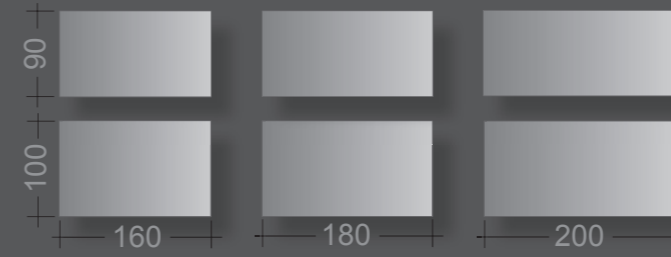

Arbeits-tisch: 203 x 100 cm

Oberfläche: kristallweiß

Säulenprofile: Aluminium gebürstet, farblos eloxiert

Rahmenwange: kristallweiß struktur

Höhenverstellbereich: 70 cm - 120 cm

Technikcontainer: kristallweiß

Work station: 203 x 100 cm

Top: crystal white

Columns: aluminium brushed, clear anodised

Frame: crystal white structure

Height adjustment range: 70 cm - 120 cm

Pedestal for files and hardware: crystal white

Plattengrößen | top sizes

Plattengrößen für Korpusunterbauten | sizes of tops for carcass

Besprechungstische | conference desks

Arbeitstisch höhenstellbar 70-90 cm
work station initial height adjustable

Arbeitstisch höhenverstellbar (manuell oder motorisch) 70-120 cm
work station height adjustable (by hand or motor)

integriertes Lowboard
lowboard integrated

integrierter Technikcontainer
technical container integrated

Arbeitstisch: 203 x 90 cm
Oberfläche: Echtholz Nussbaum
Rahmenwangen: hochglanzchrom
Säulenprofile: silber struktur
Sideboard (integriert): kristallweiß