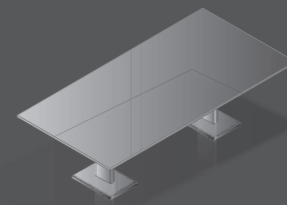

Work station: 203 x 100 cm

Top: crystal white

Columns: aluminium brushed, clear anodised

Frame: crystal white structure

Height adjustment range: 70 cm - 120 cm

Pedestal for files and hardware: crystal white

Plattengrößen | top sizes

Plattengrößen für Korpusunterbauten | sizes of tops for carcass

Besprechungstische | conference desks

Arbeitstisch höhenstellbar 70-90 cm
work station initial height adjustable

Arbeitstisch höhenverstellbar (manuell oder motorisch) 70-120 cm
work station height adjustable (by hand or motor)

integriertes Lowboard
lowboard integrated

integrierter Technikcontainer
technical container integrated

Arbeitstisch: 203 x 90 cm
Oberfläche: Echtholz Nussbaum
Rahmenwangen: hochglanzchrom
Säulenprofile: silber struktur
Sideboard (integriert): kristallweiß

Work station: 203 x 90 cm
Top: walnut veneer
Frames: mirror finish
Columns: silver structure Sideboard
(integrated): crystal white

Arbeits-tisch: 183 x 90 cm
Oberfläche: kristallweiß
Säulenprofile: Aluminium gebürstet, farblos eloxiert
Rahmenwange: kristallweiß struktur
Sideboard (integriert): kristallweiß