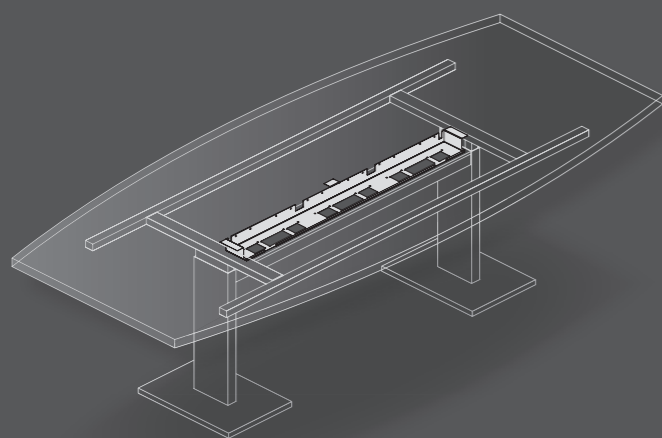

Work station: 203 x 100 cm

Top: crystal white

Columns: aluminium brushed, clear anodised

Frame: crystal white structure

Height adjustment range: 70 cm - 120 cm

Pedestal for files and hardware: crystal white

Plattengrößen | top sizes

Plattengrößen für Korpusunterbauten | sizes of tops for carcass

Besprechungstische | conference desks

Arbeitstisch höhenstellbar 70-90 cm
work station initial height adjustable

Arbeitstisch höhenverstellbar (manuell oder motorisch) 70-120 cm
work station height adjustable (by hand or motor)

integriertes Lowboard
lowboard integrated

integrierter Technikcontainer
technical container integrated

Arbeitstisch: 203 x 90 cm
Oberfläche: Echtholz Nussbaum
Rahmenwangen: hochglanzchrom
Säulenprofile: silber struktur
Sideboard (integriert): kristallweiß