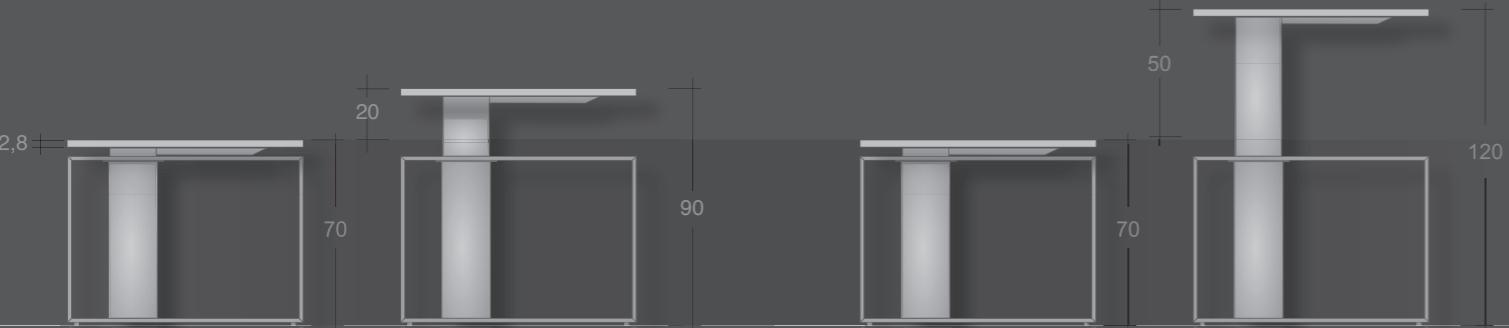

Besprechungstische | conference desks

Arbeitstisch höhenstellbar 70-90 cm
work station initial height adjustable

Arbeitstisch höhenverstellbar (manuell oder motorisch) 70-120 cm
work station height adjustable (by hand or motor)