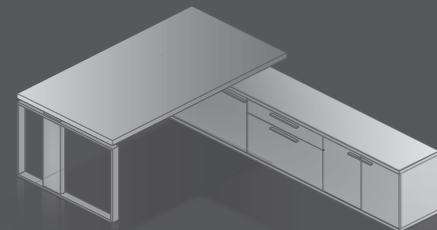

Arbeits-tisch: 203 x 100 cm

Oberfläche: kristallweiß

Säulenprofile: Aluminium gebürstet, farblos eloxiert

Rahmenwange: kristallweiß struktur

Höhenverstellbereich: 70 cm - 120 cm

Technikcontainer: kristallweiß

Work station: 203 x 100 cm

Top: crystal white

Columns: aluminium brushed, clear anodised

Frame: crystal white structure

Height adjustment range: 70 cm - 120 cm

Pedestal for files and hardware: crystal white

Plattengrößen | top sizes

Plattengrößen für Korpusunterbauten | sizes of tops for carcass

Besprechungstische | conference desks

Arbeitstisch höhenstellbar 70-90 cm
work station initial height adjustable

Arbeitstisch höhenverstellbar (manuell oder motorisch) 70-120 cm
work station height adjustable (by hand or motor)

integriertes Lowboard
lowboard integrated

integrierter Technikcontainer
technical container integrated

Arbeitstisch: 203 x 90 cm
Oberfläche: Echtholz Nussbaum
Rahmenwangen: hochglanzchrom
Säulenprofile: silber struktur
Sideboard (integriert): kristallweiß