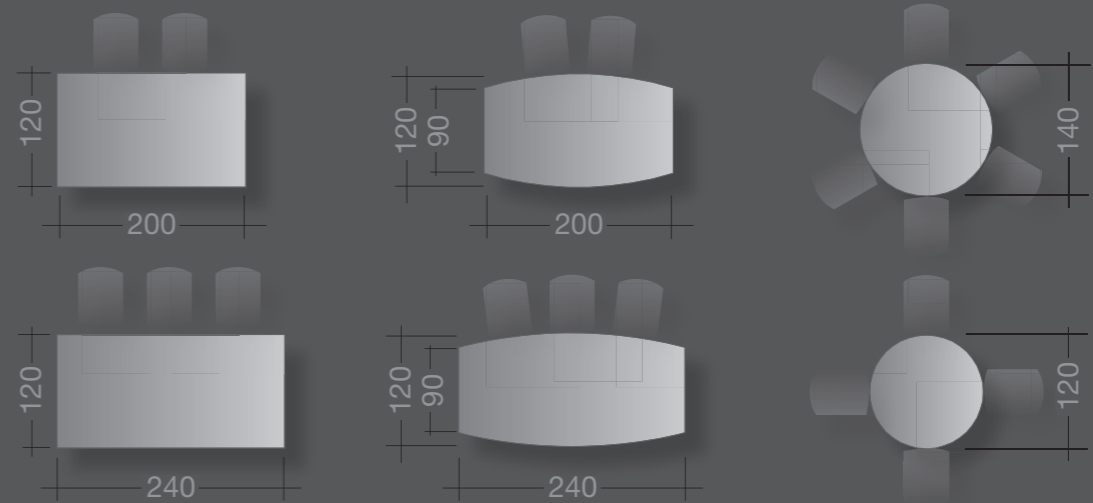

Arbeits-tisch: 203 x 100 cm

Oberfläche: kristallweiß

Säulenprofile: Aluminium gebürstet, farblos eloxiert

Rahmenwange: kristallweiß struktur

Höhenverstellbereich: 70 cm - 120 cm

Technikcontainer: kristallweiß

Work station: 203 x 100 cm

Top: crystal white

Columns: aluminium brushed, clear anodised

Frame: crystal white structure

Height adjustment range: 70 cm - 120 cm

Pedestal for files and hardware: crystal white

Plattengrößen | top sizes

Plattengrößen für Korpusunterbauten | sizes of tops for carcass

Besprechungstische | conference desks

Arbeitstisch höhenstellbar 70-90 cm
work station initial height adjustable

Arbeitstisch höhenverstellbar (manuell oder motorisch) 70-120 cm
work station height adjustable (by hand or motor)

integriertes Lowboard
lowboard integrated

integrierter Technikcontainer
technical container integrated

Arbeitstisch: 203 x 90 cm
Oberfläche: Echtholz Nussbaum
Rahmenwangen: hochglanzchrom
Säulenprofile: silber struktur
Sideboard (integriert): kristallweiß