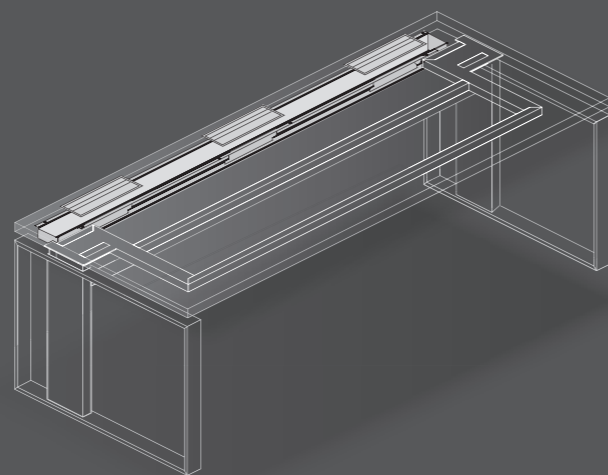

Arbeits-tisch: 203 x 100 cm

Oberfläche: kristallweiß

Säulenprofile: Aluminium gebürstet, farblos eloxiert

Rahmenwange: kristallweiß struktur

Höhenverstellbereich: 70 cm - 120 cm

Technikcontainer: kristallweiß

Work station: 203 x 100 cm

Top: crystal white

Columns: aluminium brushed, clear anodised

Frame: crystal white structure

Height adjustment range: 70 cm - 120 cm

Pedestal for files and hardware: crystal white

Plattengrößen | top sizes

Plattengrößen für Korpusunterbauten | sizes of tops for carcass

Besprechungstische | conference desks

Arbeitstisch höhenstellbar 70-90 cm
work station initial height adjustable

Arbeitstisch höhenverstellbar (manuell oder motorisch) 70-120 cm
work station height adjustable (by hand or motor)

integriertes Lowboard
lowboard integrated

integrierter Technikcontainer
technical container integrated

Arbeitstisch: 203 x 90 cm
Oberfläche: Echtholz Nussbaum
Rahmenwangen: hochglanzchrom
Säulenprofile: silber struktur
Sideboard (integriert): kristallweiß