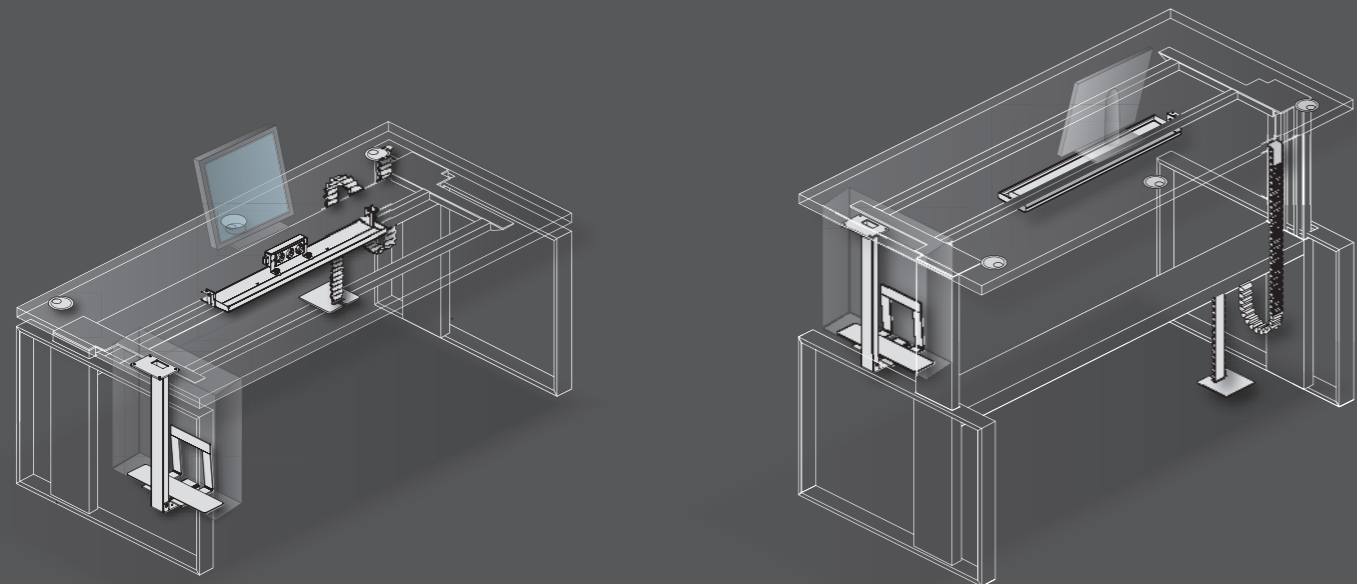

Arbeits-tisch: 203 x 100 cm

Oberfläche: kristallweiß

Säulenprofile: Aluminium gebürstet, farblos eloxiert

Rahmenwange: kristallweiß struktur

Höhenverstellbereich: 70 cm - 120 cm

Technikcontainer: kristallweiß

Work station: 203 x 100 cm

Top: crystal white

Columns: aluminium brushed, clear anodised

Frame: crystal white structure

Height adjustment range: 70 cm - 120 cm

Pedestal for files and hardware: crystal white

Plattengrößen | top sizes

Plattengrößen für Korpusunterbauten | sizes of tops for carcass

Besprechungstische | conference desks

Arbeitstisch höhenstellbar 70-90 cm
work station initial height adjustable

Arbeitstisch höhenverstellbar (manuell oder motorisch) 70-120 cm
work station height adjustable (by hand or motor)

integriertes Lowboard
lowboard integrated

integrierter Technikcontainer
technical container integrated

Arbeitstisch: 203 x 90 cm
Oberfläche: Echtholz Nussbaum
Rahmenwangen: hochglanzchrom
Säulenprofile: silber struktur
Sideboard (integriert): kristallweiß