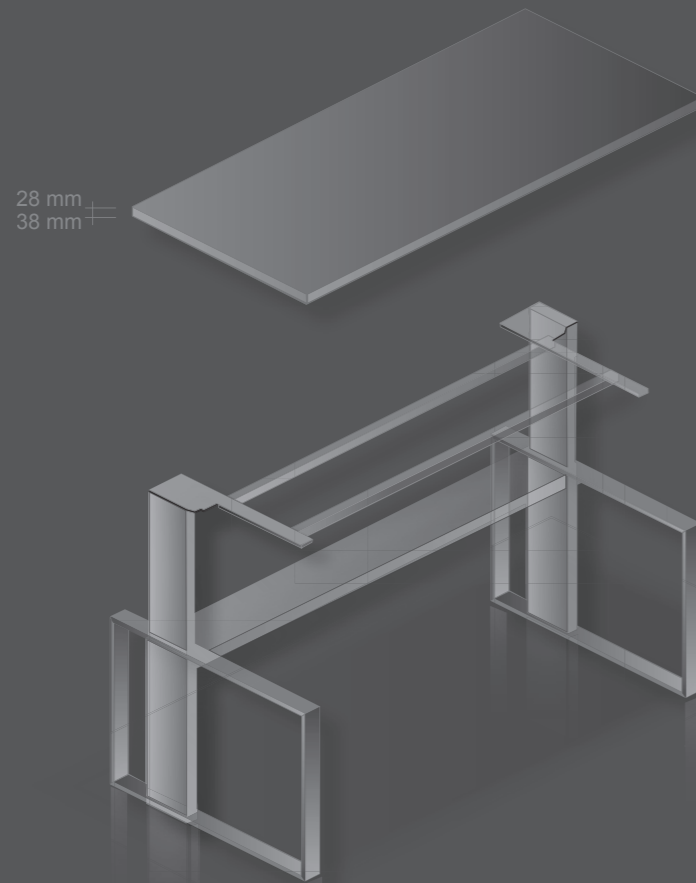

Arbeits-tisch: 203 x 100 cm

Oberfläche: kristallweiß

Säulenprofile: Aluminium gebürstet, farblos eloxiert

Rahmenwange: kristallweiß struktur

Höhenverstellbereich: 70 cm - 120 cm

Technikcontainer: kristallweiß

Work station: 203 x 100 cm

Top: crystal white

Columns: aluminium brushed, clear anodised

Frame: crystal white structure

Height adjustment range: 70 cm - 120 cm

Pedestal for files and hardware: crystal white

Plattengrößen | top sizes

Plattengrößen für Korpusunterbauten | sizes of tops for carcass

Besprechungstische | conference desks

Arbeitstisch höhenstellbar 70-90 cm
work station initial height adjustable

Arbeitstisch höhenverstellbar (manuell oder motorisch) 70-120 cm
work station height adjustable (by hand or motor)

integriertes Lowboard
lowboard integrated

integrierter Technikcontainer
technical container integrated

Arbeitstisch: 203 x 90 cm
Oberfläche: Echtholz Nussbaum
Rahmenwangen: hochglanzchrom
Säulenprofile: silber struktur
Sideboard (integriert): kristallweiß