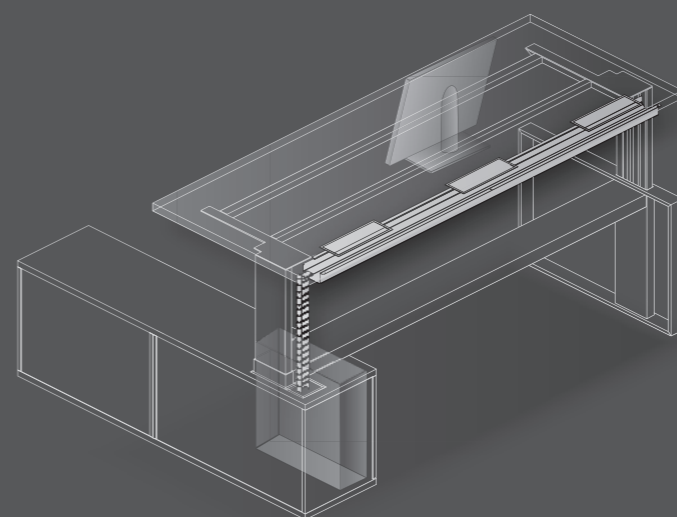

Arbeits-tisch: 203 x 100 cm

Oberfläche: kristallweiß

Säulenprofile: Aluminium gebürstet, farblos eloxiert

Rahmenwange: kristallweiß struktur

Höhenverstellbereich: 70 cm - 120 cm

Technikcontainer: kristallweiß

Work station: 203 x 100 cm

Top: crystal white

Columns: aluminium brushed, clear anodised

Frame: crystal white structure

Height adjustment range: 70 cm - 120 cm

Pedestal for files and hardware: crystal white

Plattengrößen | top sizes

Plattengrößen für Korpusunterbauten | sizes of tops for carcass

Besprechungstische | conference desks

Arbeitstisch höhenstellbar 70-90 cm
work station initial height adjustable

Arbeitstisch höhenverstellbar (manuell oder motorisch) 70-120 cm
work station height adjustable (by hand or motor)

integriertes Lowboard
lowboard integrated

integrierter Technikcontainer
technical container integrated

Arbeitstisch: 203 x 90 cm
Oberfläche: Echtholz Nussbaum
Rahmenwangen: hochglanzchrom
Säulenprofile: silber struktur
Sideboard (integriert): kristallweiß