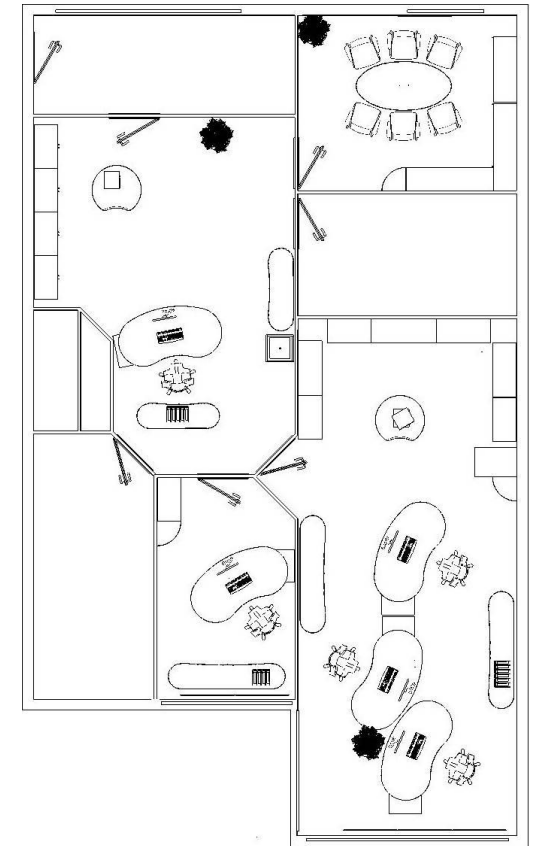

für die Chefs:
8d2b65 Powerlift 2315x1111mm

für alle anderen Mitarbeiter:
8d2b45 Powerlift 1910x1005mm

Alternativ kann die etwas kleinere
Tischgröße 8d1b45 mit 1686x897mm
eingesetzt werden.

jeweils mit Container und Qiboard

Einrichtungsvariante: 01
Kunde: Ökoland GmbH Nord

FSB: Christiane Plöger

H+W Mechatronik
Auftrag 10-22015
Planvariante: 03
Berater: Andrea Schwarz

Planvariante: 02

Kunde: Jens Bahrenhop

Planvariante: 03
Kunde: Technische Werke Blaubeuren
Berater: Andrea Schwarz

Einrichtungsvariante: 02a
Objekt: Chefzimmer
Kunde: Lehmann Engineering GmbH

Einrichtungsvariante: 01a
Objekt: Chefszimmer
Kunde: Lehmann Engineering GmbH

Einrichtungsvariante: 02
Kunde: Bormann Recycling