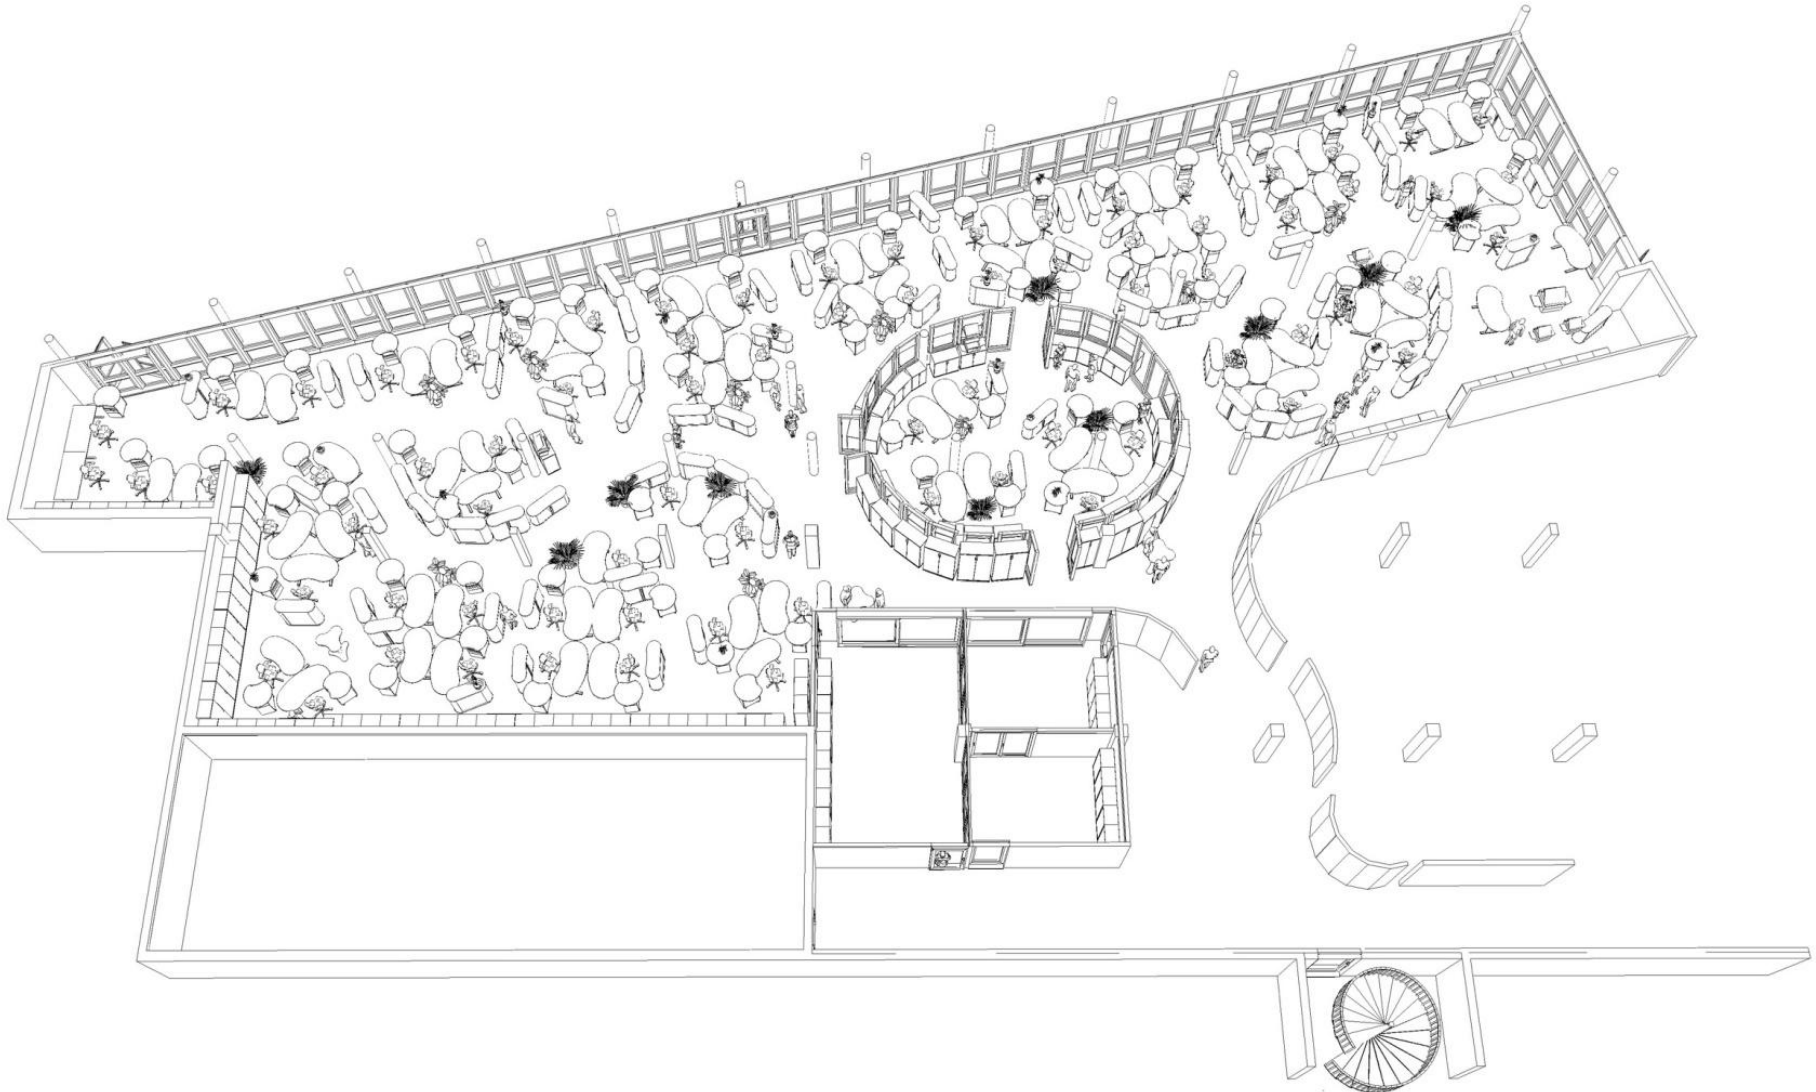

Planungsbeispiele -
sample plannings

Knowledge and inspiration for office people

dynamische Gruppenzentren

Ist-Plan mit maximaler
Arbeitsplatzbestückung

42 Arbeitsplätze

Neuer Plan mit ca. 95%
Arbeitsplatzbestückung

46 Arbeitsplätze

= 8,7% mehr *****
plus 5% Reserve

boring grey

attractive colors

unsocial unprotected
workplaces

protected workgroup

Planungsbeispiele - sample plannings

geplant wurde:

für die Chefs:
8d2b65 Powerlift 2315x1111mm

für alle anderen Mitarbeiter:
8d2b45 Powerlift 1910x1005mm

Alternativ kann die etwas kleinere
Tischgröße 8d1b45 mit 1686x897mm
eingesetzt werden.

jeweils mit Container und Qiboard