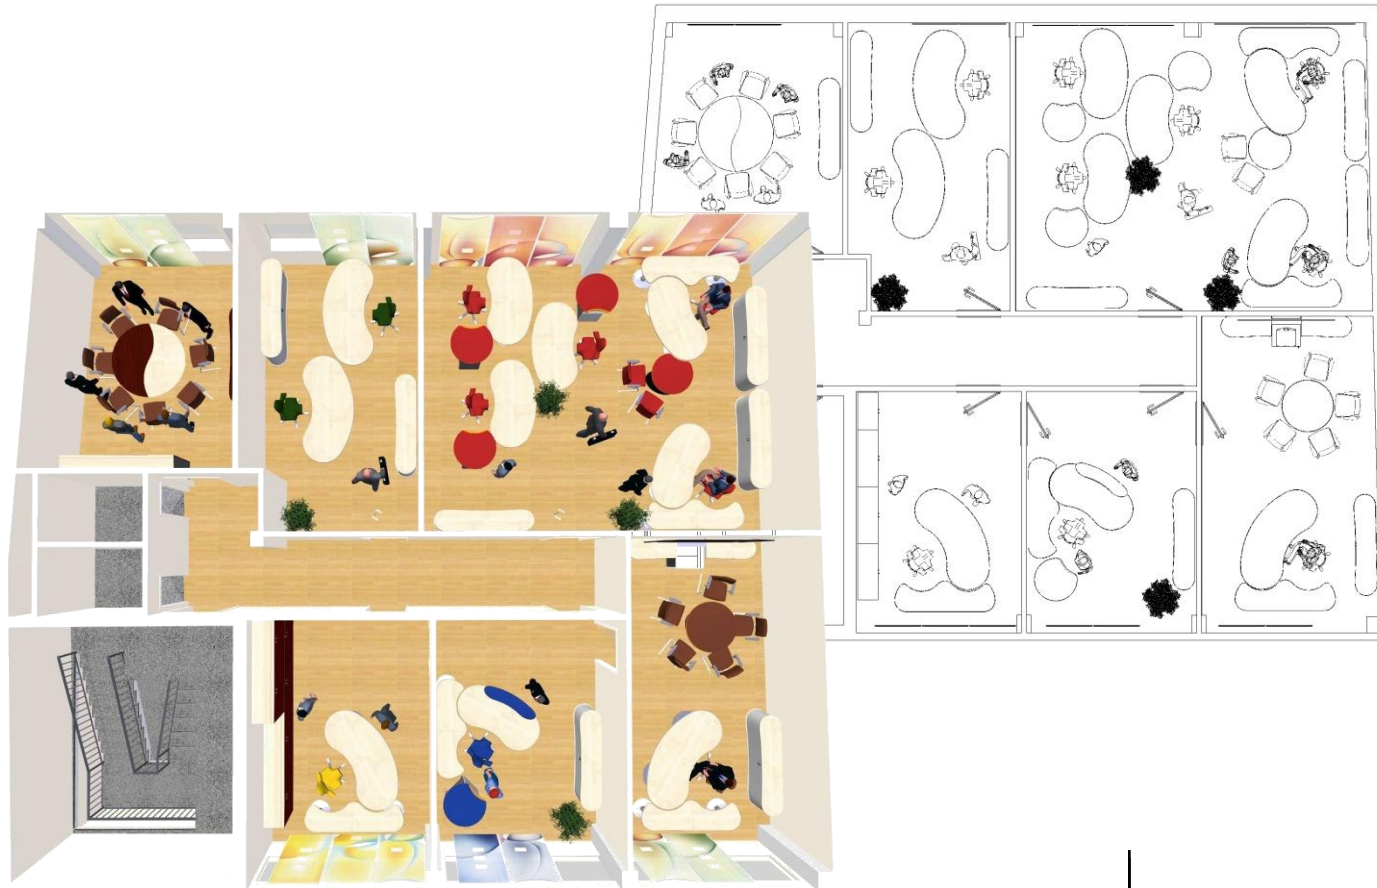

Einrichtungsvariante: 01
Kunde: Ökoland GmbH Nord

FSB: Christiane Plöger

H+W Mechatronik
Auftrag 10-22015
Planvariante: 03
Berater: Andrea Schwarz

Planvariante: 02

Kunde: Jens Bahrenhop

Planvariante: 03
Kunde: Technische Werke Blaubeuren
Berater: Andrea Schwarz

Einrichtungsvariante: 02a
Objekt: Chefzimmer
Kunde: Lehmann Engineering GmbH

Einrichtungsvariante: 01a
Objekt: Chefszimmer
Kunde: Lehmann Engineering GmbH

Einrichtungsvariante: 02
Kunde: Bormann Recycling