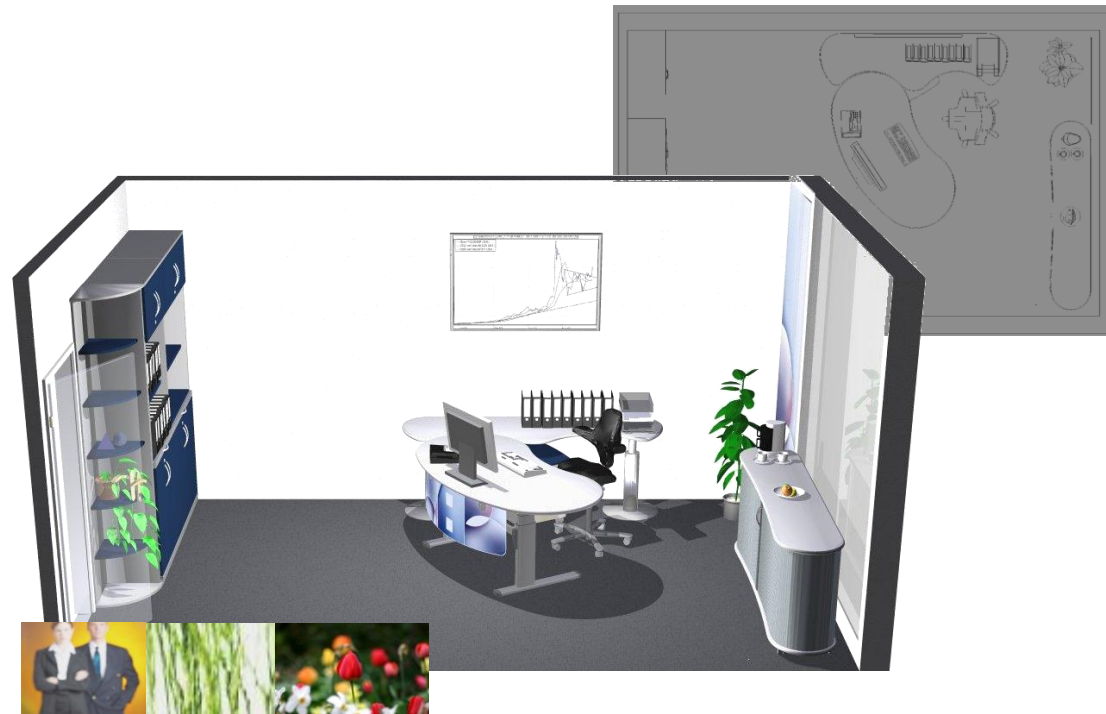

für die Chefs:
8d2b65 Powerlift 2315x1111mm

für alle anderen Mitarbeiter:
8d2b45 Powerlift 1910x1005mm

Alternativ kann die etwas kleinere
Tischgröße 8d1b45 mit 1686x897mm
eingesetzt werden.

jeweils mit Container und Qiboard

Anstelle der Qiboards können alternativ
normale Büroschränke vorzugsweise mit
Schiebetüren eingesetzt werden.

Material und Oberflächen:

- a) MDF kristallweiß oder grauweiß mit gewachster Profilkante
- b) Bambus hell oder coffee geölt oder wasserlackiert.

Büro J.B

**Planungsbeispiele -
sample plannings**

**Einrichtungsvariante: 02
Kunde: Bormann Recycling**

Büro Dispo

Einrichtungsvariante: 02
Kunde: Bormann Recycling

Büro 03

**Planungsbeispiele -
sample plannings**