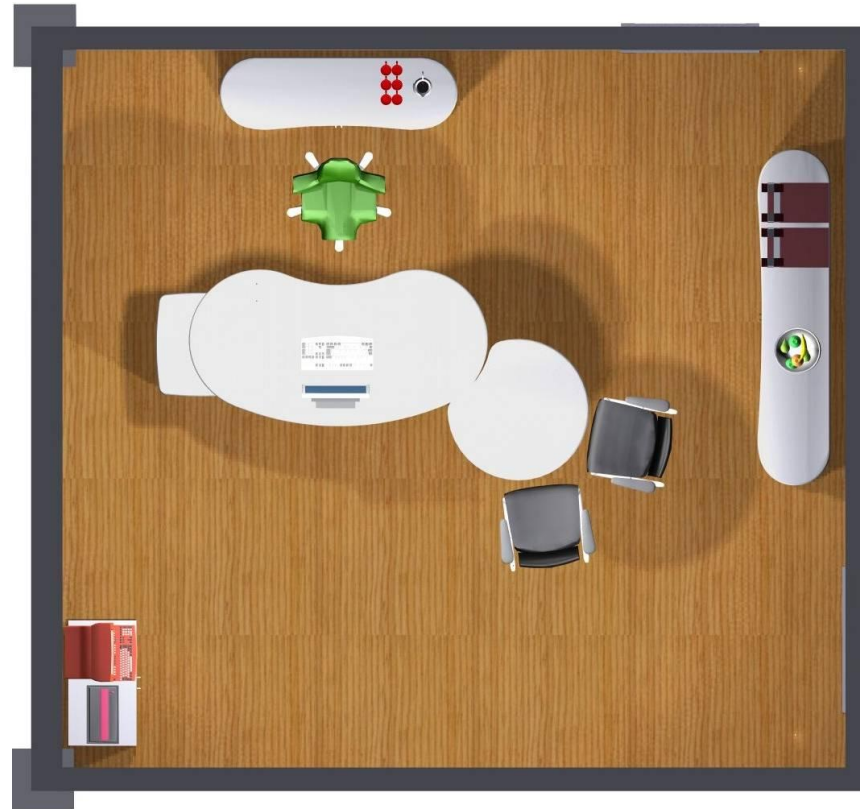

**Planungsbeispiele -
sample plannings**

**Einrichtungsvariante: 02
Kunde: Bormann Recycling**

Büro Dispo