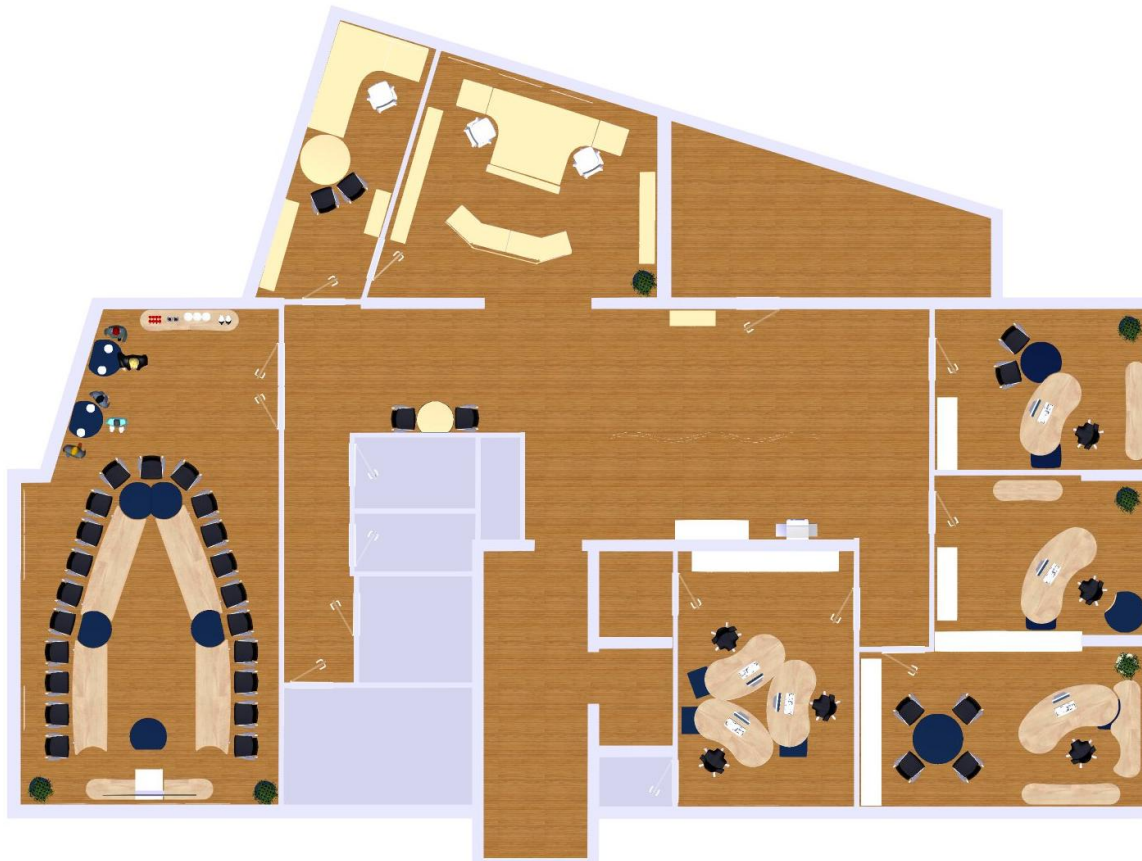

Planvariante: 03
Kunde: Technische Werke Blaubeuren
Berater: Andrea Schwarz