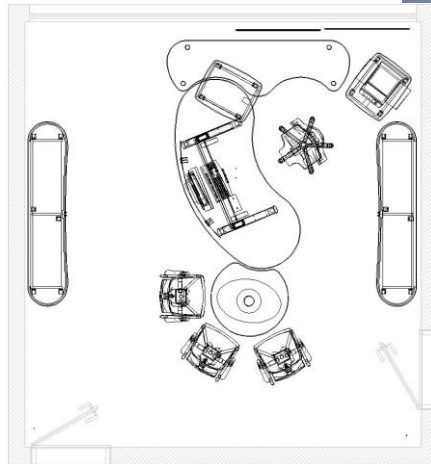

für die Chefs:
8d2b65 Powerlift 2315x1111mm

für alle anderen Mitarbeiter:
8d2b45 Powerlift 1910x1005mm

Alternativ kann die etwas kleinere
Tischgröße 8d1b45 mit 1686x897mm
eingesetzt werden.

jeweils mit Container und Qiboard

Planvariante: 01a, 01b, 02a, 02b, 03
Kunde: Dr. Artur Kotzor
Berater: Andreas Köhring

Planungsbeispiele -
sample plannings