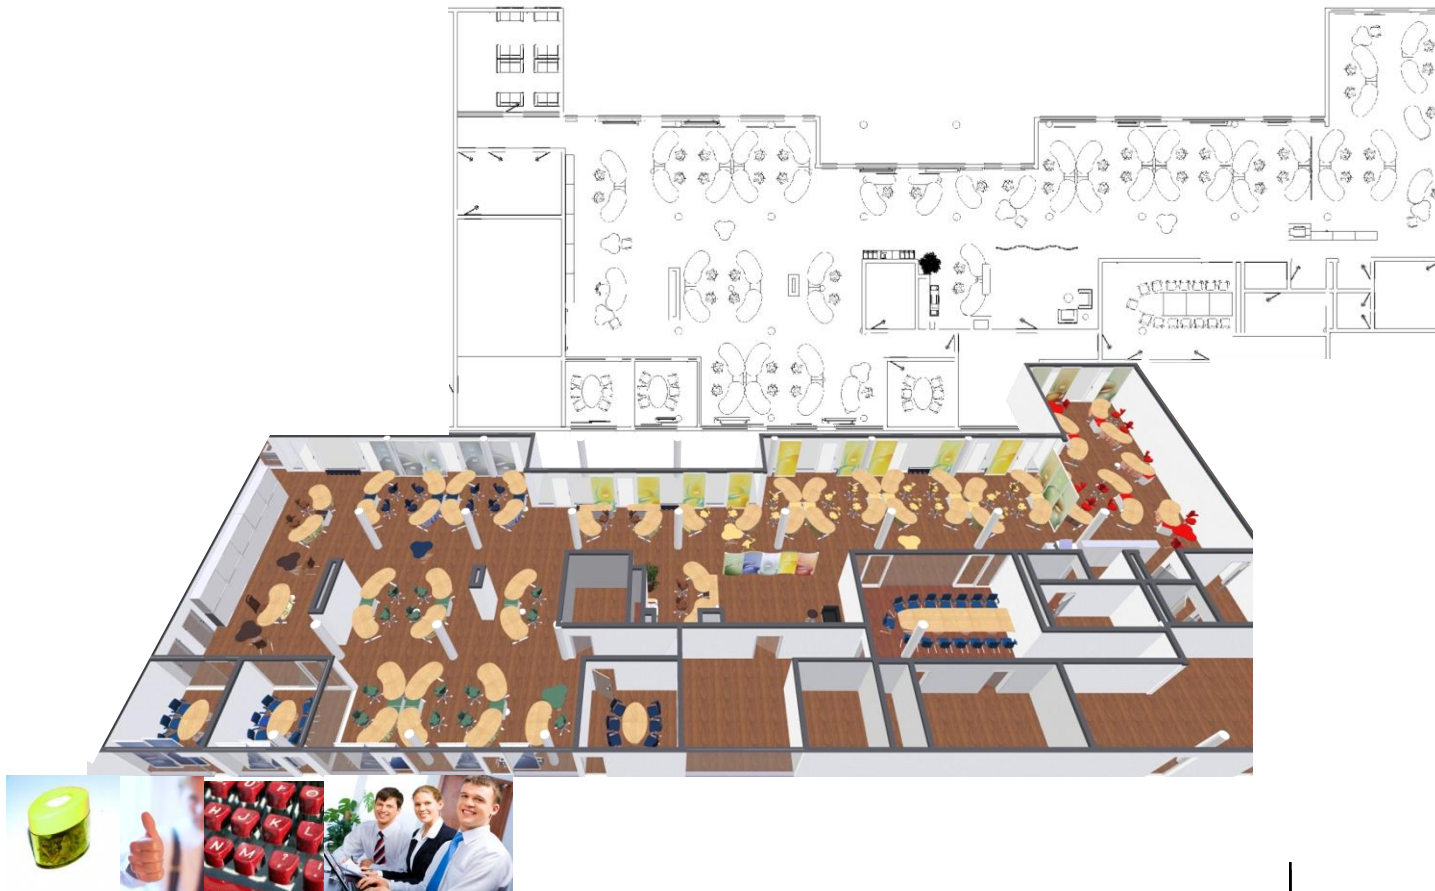

Planungsbeispiele -
sample plannings

Knowledge and inspiration for office people

dynamische Gruppenzentren

Ist-Plan mit maximaler
Arbeitsplatzbestückung

42 Arbeitsplätze

Neuer Plan mit ca. 95%
Arbeitsplatzbestückung

46 Arbeitsplätze

= 8,7% mehr *****
plus 5% Reserve

boring grey

attractive colors

unsocial unprotected
workplaces

protected workgroup

Planungsbeispiele - sample plannings

geplant wurde:

für die Chefs:
8d2b65 Powerlift 2315x1111mm

für alle anderen Mitarbeiter:
8d2b45 Powerlift 1910x1005mm

Alternativ kann die etwas kleinere
Tischgröße 8d1b45 mit 1686x897mm
eingesetzt werden.

jeweils mit Container und Qiboard