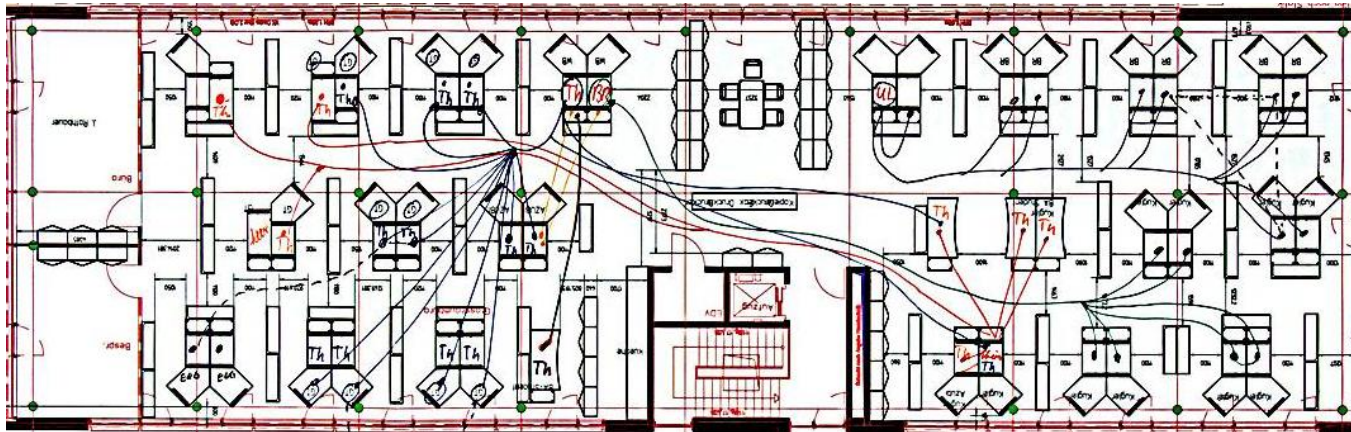

Planungsbeispiele -
sample plannings

Knowledge and inspiration for office people

dynamische Gruppenzentren

Ist-Plan mit maximaler
Arbeitsplatzbestückung

42 Arbeitsplätze

Neuer Plan mit ca. 95%
Arbeitsplatzbestückung

46 Arbeitsplätze

= 8,7% mehr *****
plus 5% Reserve

boring grey

attractive colors

unsocial unprotected
workplaces

protected workgroup

Planungsbeispiele - sample plannings

geplant wurde:

für die Chefs:
8d2b65 Powerlift 2315x1111mm

für alle anderen Mitarbeiter:
8d2b45 Powerlift 1910x1005mm

Alternativ kann die etwas kleinere
Tischgröße 8d1b45 mit 1686x897mm
eingesetzt werden.

jeweils mit Container und Qiboard

Einrichtungsvariante: 02a
Objekt: Chefzimmer
Kunde: Lehmann Engineering GmbH

Einrichtungsvariante: 01a
Objekt: Chefszimmer
Kunde: Lehmann Engineering GmbH

Einrichtungsvariante: 02
Kunde: Bormann Recycling