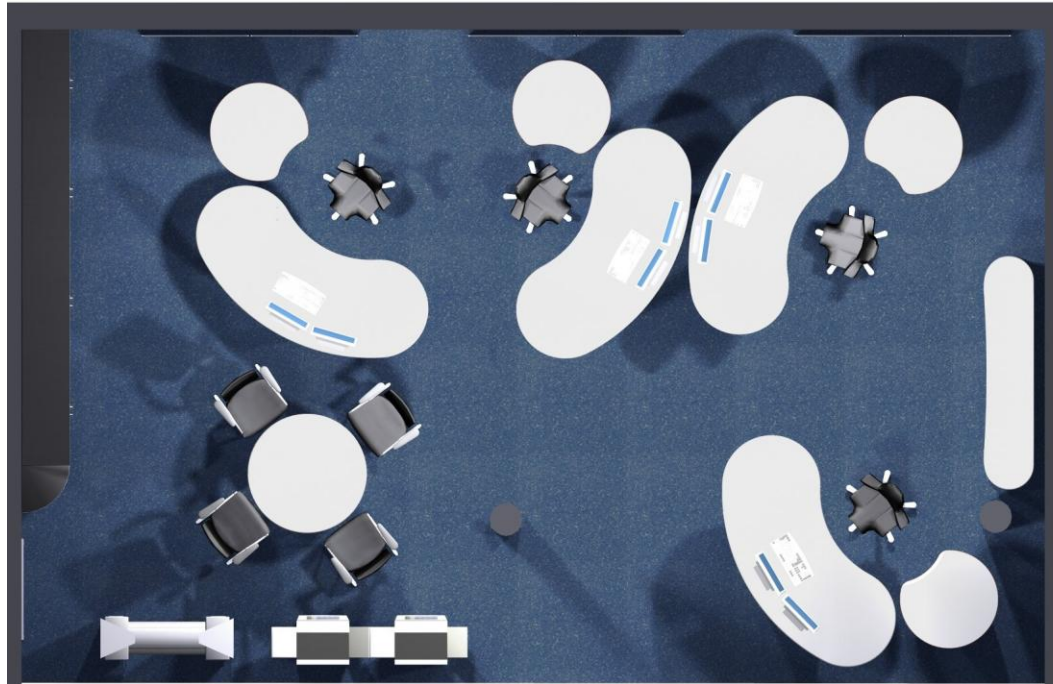

Einrichtungsvariante: 02a
Objekt: Chefzimmer
Kunde: Lehmann Engineering GmbH