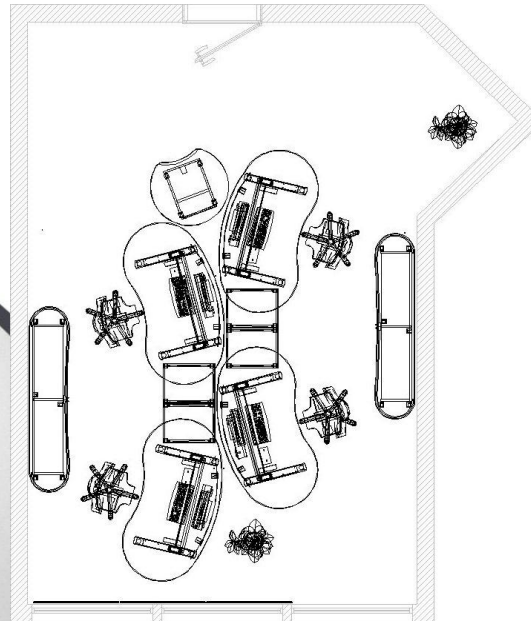

für die Chefs:
8d2b65 Powerlift 2315x1111mm

für alle anderen Mitarbeiter:
8d2b45 Powerlift 1910x1005mm

Alternativ kann die etwas kleinere
Tischgröße 8d1b45 mit 1686x897mm
eingesetzt werden.

jeweils mit Container und Qiboard

Anstelle der Qiboards können alternativ
normale Büroschränke vorzugsweise mit
Schiebetüren eingesetzt werden.

Material und Oberflächen:

- a) MDF kristallweiß oder grauweiß mit gewachster Profilkante
- b) Bambus hell oder coffee geölt oder wasserlackiert.

Planvariante: 01a, 01b, 02a, 02b, 03
Kunde: Dr. Artur Kotzor
Berater: Andreas Köhring

Planungsbeispiele -
sample plannings