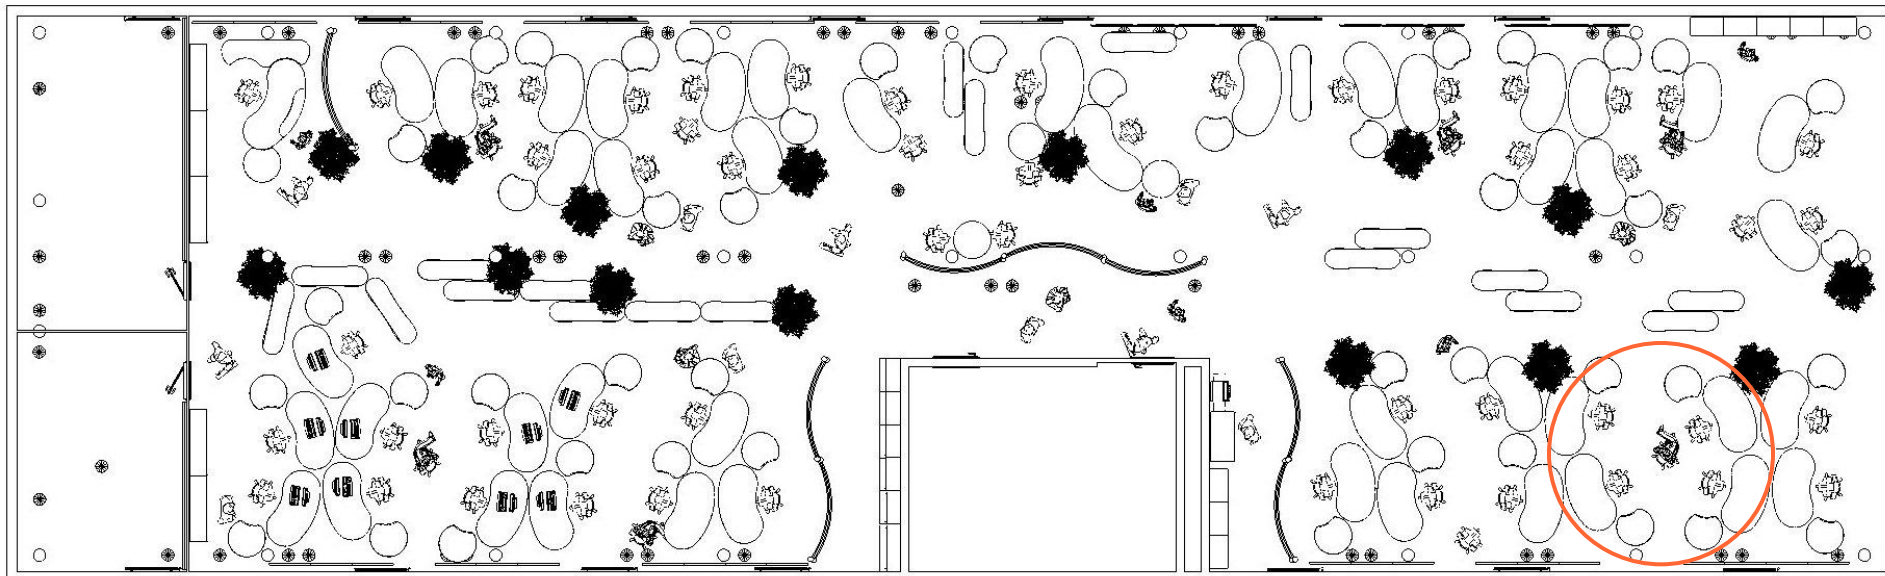

Planungsbeispiele -
sample plannings

Knowledge and inspiration for office people

dynamische Gruppenzentren

Ist-Plan mit maximaler
Arbeitsplatzbestückung

42 Arbeitsplätze

Neuer Plan mit ca. 95%
Arbeitsplatzbestückung

46 Arbeitsplätze

= 8,7% mehr *****
plus 5% Reserve

boring grey

attractive colors

unsocial unprotected
workplaces

protected workgroup

Planungsbeispiele - sample plannings

geplant wurde:

für die Chefs:
8d2b65 Powerlift 2315x1111mm

für alle anderen Mitarbeiter:
8d2b45 Powerlift 1910x1005mm

Alternativ kann die etwas kleinere
Tischgröße 8d1b45 mit 1686x897mm
eingesetzt werden.

jeweils mit Container und Qiboard