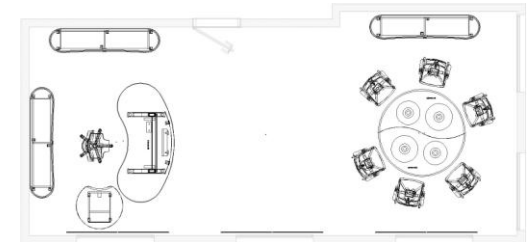

Einrichtungsvariante: 01a
Objekt: Chefszimmer
Kunde: Lehmann Engineering GmbH