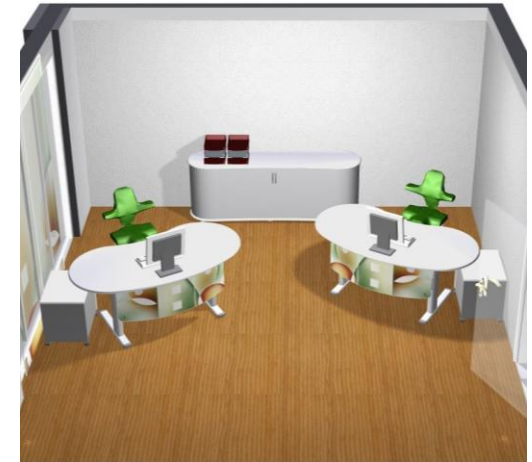

Einrichtungsvariante: 02
Kunde: Bormann Recycling

Büro 03