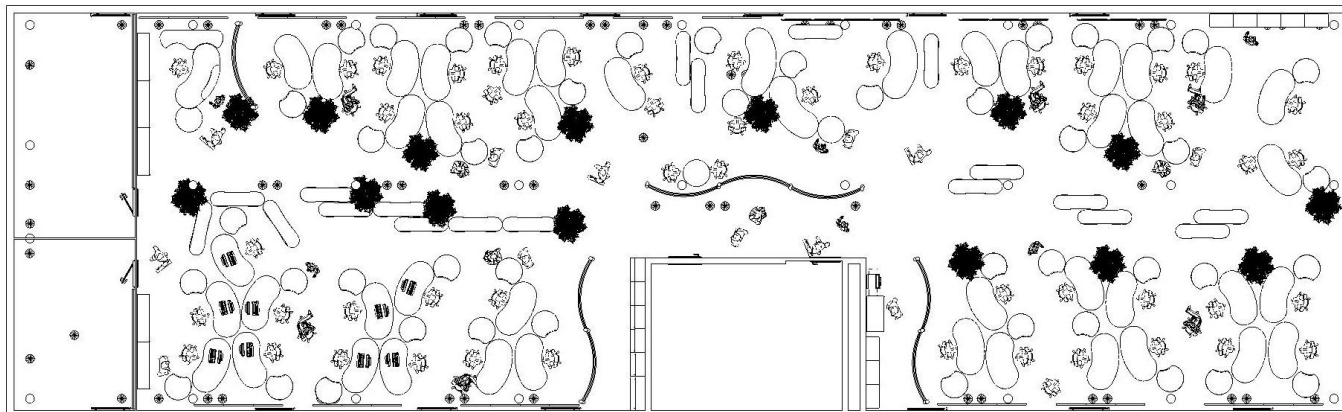

Planungsbeispiele -
sample plannings

Knowledge and inspiration for office people

dynamische Gruppenzentren

Ist-Plan mit maximaler
Arbeitsplatzbestückung

42 Arbeitsplätze

Neuer Plan mit ca. 95%
Arbeitsplatzbestückung

46 Arbeitsplätze

= 8,7% mehr *****
plus 5% Reserve

boring grey

attractive colors

unsocial unprotected
workplaces

protected workgroup

Planungsbeispiele - sample plannings

geplant wurde:

für die Chefs:
8d2b65 Powerlift 2315x1111mm

für alle anderen Mitarbeiter:
8d2b45 Powerlift 1910x1005mm

Alternativ kann die etwas kleinere
Tischgröße 8d1b45 mit 1686x897mm
eingesetzt werden.

jeweils mit Container und Qiboard