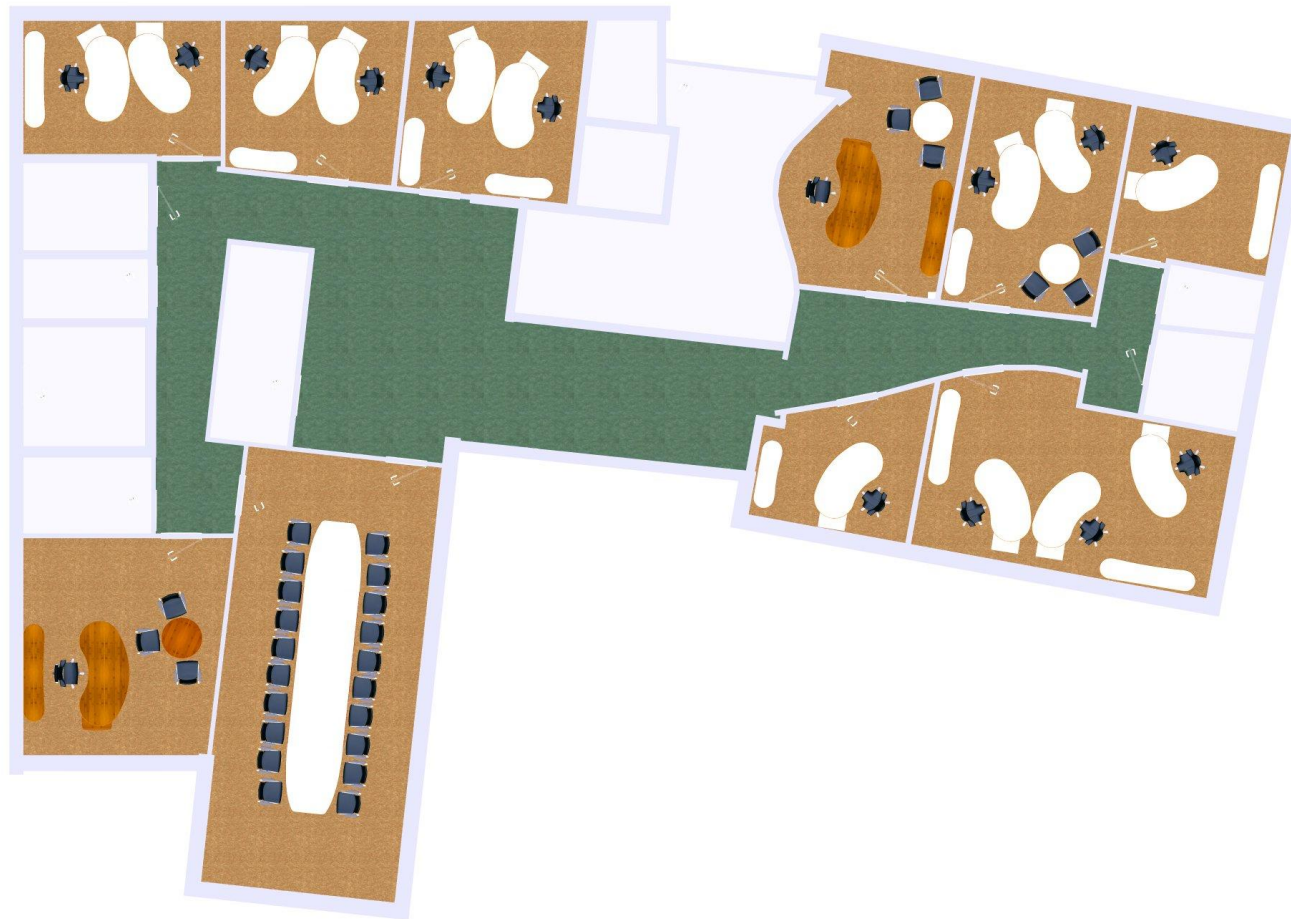

Planungsbeispiele -
sample plannings

Knowledge and inspiration for office people

dynamische Gruppenzentren

Ist-Plan mit maximaler
Arbeitsplatzbestückung

42 Arbeitsplätze

Neuer Plan mit ca. 95%
Arbeitsplatzbestückung

46 Arbeitsplätze

= 8,7% mehr *****
plus 5% Reserve

boring grey

attractive colors

unsocial unprotected
workplaces

protected workgroup

Planungsbeispiele - sample plannings

geplant wurde:

für die Chefs:
8d2b65 Powerlift 2315x1111mm

für alle anderen Mitarbeiter:
8d2b45 Powerlift 1910x1005mm

Alternativ kann die etwas kleinere
Tischgröße 8d1b45 mit 1686x897mm
eingesetzt werden.

jeweils mit Container und Qiboard