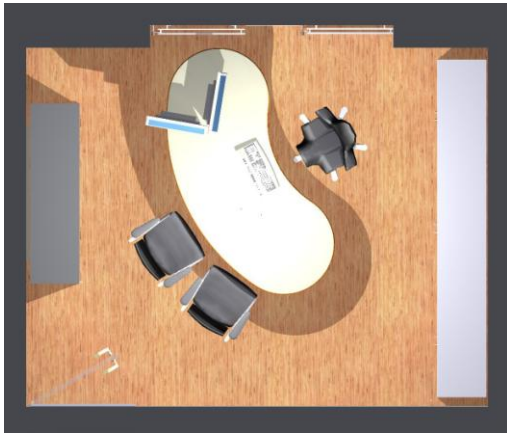

**Planungsbeispiele -
sample plannings**

Planvariante: 01a, 01b, 02a, 02b, 03
Kunde: Dr. Artur Kotzor
Berater: Andreas Köhring