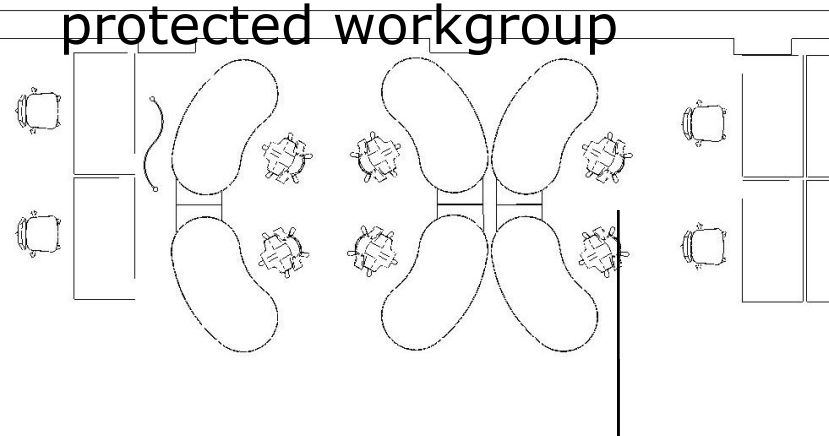

Planungsbeispiele -
sample plannings

Knowledge and inspiration for office people

dynamische Gruppenzentren

Ist-Plan mit maximaler
Arbeitsplatzbestückung

42 Arbeitsplätze

Neuer Plan mit ca. 95%
Arbeitsplatzbestückung

46 Arbeitsplätze

= 8,7% mehr *****
plus 5% Reserve

boring grey

attractive colors

unsocial unprotected
workplaces

protected workgroup

Planungsbeispiele - sample plannings

geplant wurde:

für die Chefs:
8d2b65 Powerlift 2315x1111mm

für alle anderen Mitarbeiter:
8d2b45 Powerlift 1910x1005mm

Alternativ kann die etwas kleinere
Tischgröße 8d1b45 mit 1686x897mm
eingesetzt werden.

jeweils mit Container und Qiboard