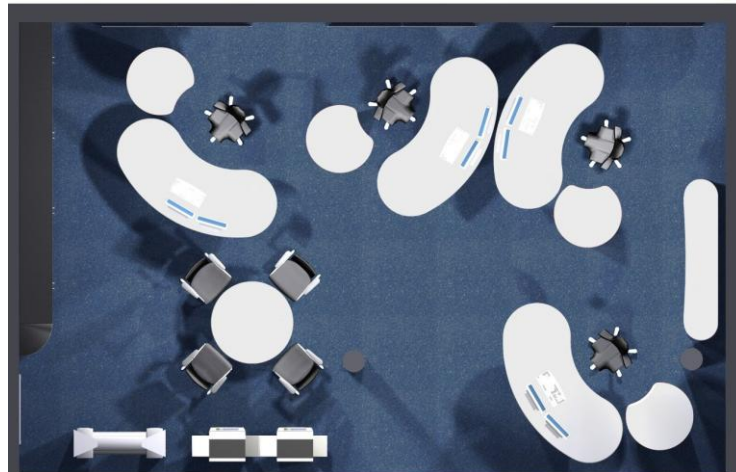

Anstelle der Qiboards können alternativ
normale Büroschränke vorzugsweise mit
Schiebetüren eingesetzt werden.

Material und Oberflächen:

- a) MDF kristallweiß oder grauweiß mit gewachster Profilkante
- b) Bambus hell oder coffee geölt oder wasserlackiert.

Planvariante: 01a, 01b, 02a, 02b, 03
Kunde: Dr. Artur Kotzor
Berater: Andreas Köhring

Planungsbeispiele -
sample plannings