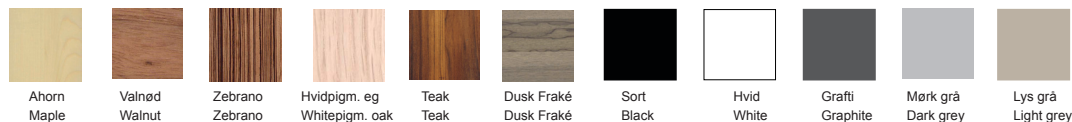

GENESE SKRIVEBORD | GENESE DESK

 holmrisk.dk · holmrisk.com

GENESE SKRIVEBORD | GENESE DESK

OVERFLADER:

Bordpladerne fås i linoleum, laminat, finer, sort soft touch og soft stone.

Tilbehør: Udtræksskuffe til montering under bordplade, organizer til udtræksskuffe, toolbox, skærmholder og skærmpanel.

SURFACES:

Desk tops in linoleum, laminate, veneer, black soft touch and soft stone.

Accessories: Desk drawer, organizer for desk drawer, toolbox, monitor bracket and screen panel.

BORDPLADE FACONER / DESK TOP SHAPES: