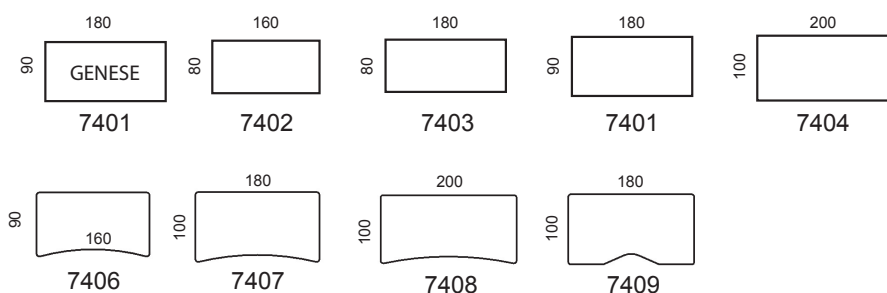

GENESE SKRIVEBORD | GENESE DESK

 holmrisk.dk · holmrisk.com

GENESE SKRIVEBORD | GENESE DESK

OVERFLADER:

Bordpladerne fås i linoleum, laminat, finer, sort soft touch og soft stone.

Tilbehør: Udtræksskuffe til montering under bordplade, organizer til udtræksskuffe, toolbox, skærmholder og skærmpanel.

UDTRÆKSSKUFFE / DESK DRAWER:

Udtræksskuffe og organizer til udtræksskuffe/
Desk drawer and organizer for desk drawer

GENESE STEL MED MANUEL ELLER ELEKTRISK HØJDEJUSTERING

Søjler: Sort og hvid struktur. **Fødder:** Sort og hvid med poleret top. **Elektrisk højdejustering:** Fra højde 67,5 cm til 131 cm og leveres i længde 143 cm og 163 cm. Kabelbakke er integreret i stellet. **Manuel højdejustering:** Fra 65 - 95 cm. **Tilbehør:** Udtræksskuffe, toolbox, skærmholder, skærmpanel, papirkurv.

GENESE FRAME WITH MANUAL OR ELECTRICAL HEIGHT ADJUSTMENT

Columns: Black and white structure. **Feet:** Black and white with polished top. **Electrical height adjustment:** From 65,5 cm to 128 cm. 2 lengths 143 cm and 163 cm. Cable tray is integrated in the frame. **Manual adjustment:** From 65 - 95 cm. **Accessories:** Desk drawer, toolbox, monitor bracket, screen panel, paper tray.